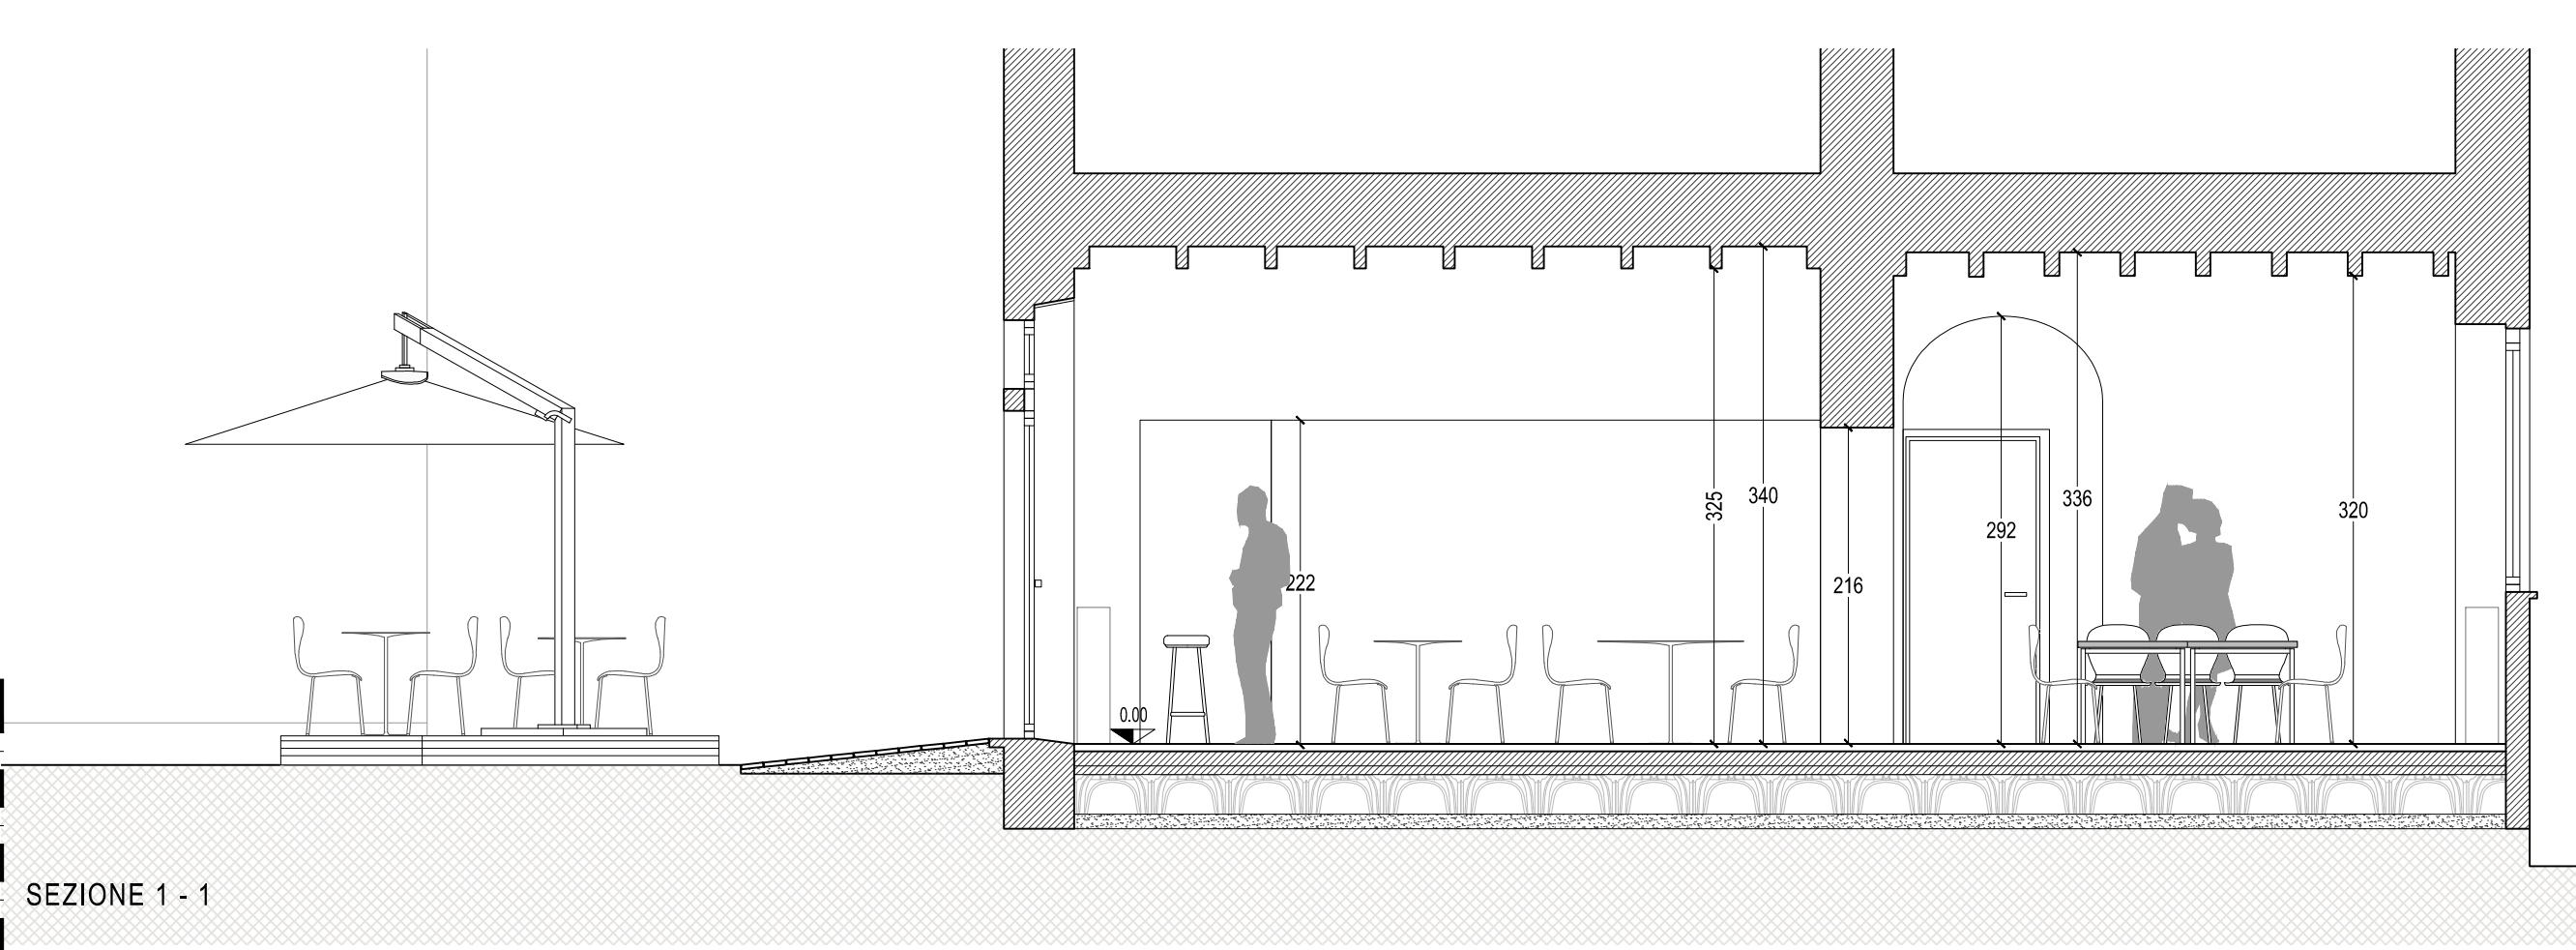

PIANO TERRA

SEZIONE 1 - 1

SEZIONE 2 - 2

SEZIONE 3 - 3

SEZIONE 4 - 4

PROGETTO WELFARE METROPOLITANO E RIGENERAZIONE URBANA
 Città metropolitana di Milano
 NO.5.9.L

5. RICA (Rigenerare Comunità e Abitare) verso Human Technopole

COMUNE DI VANZAGO
 Realizzazione di un Community Hub / #OP Café presso i locali al piano terra dell'ala laterale di Palazzo Calderara

PROGETTO ESECUTIVO
 PROGETTO - Pianta piano terreno | Sezioni longitudinali, trasversali
 Ordine degli Architetti, Ingegneri, Pianisti, Paisaggisti e Condizionieri della Provincia di Monza e della Brianza
 Responsabile del Procedimento: Arch. Redeo Comini
 Progettista: Arch. Emilio Cigavatti con Aten, Elena Vercellotti
 EMILIO CARAVATTI ARCHITETTO