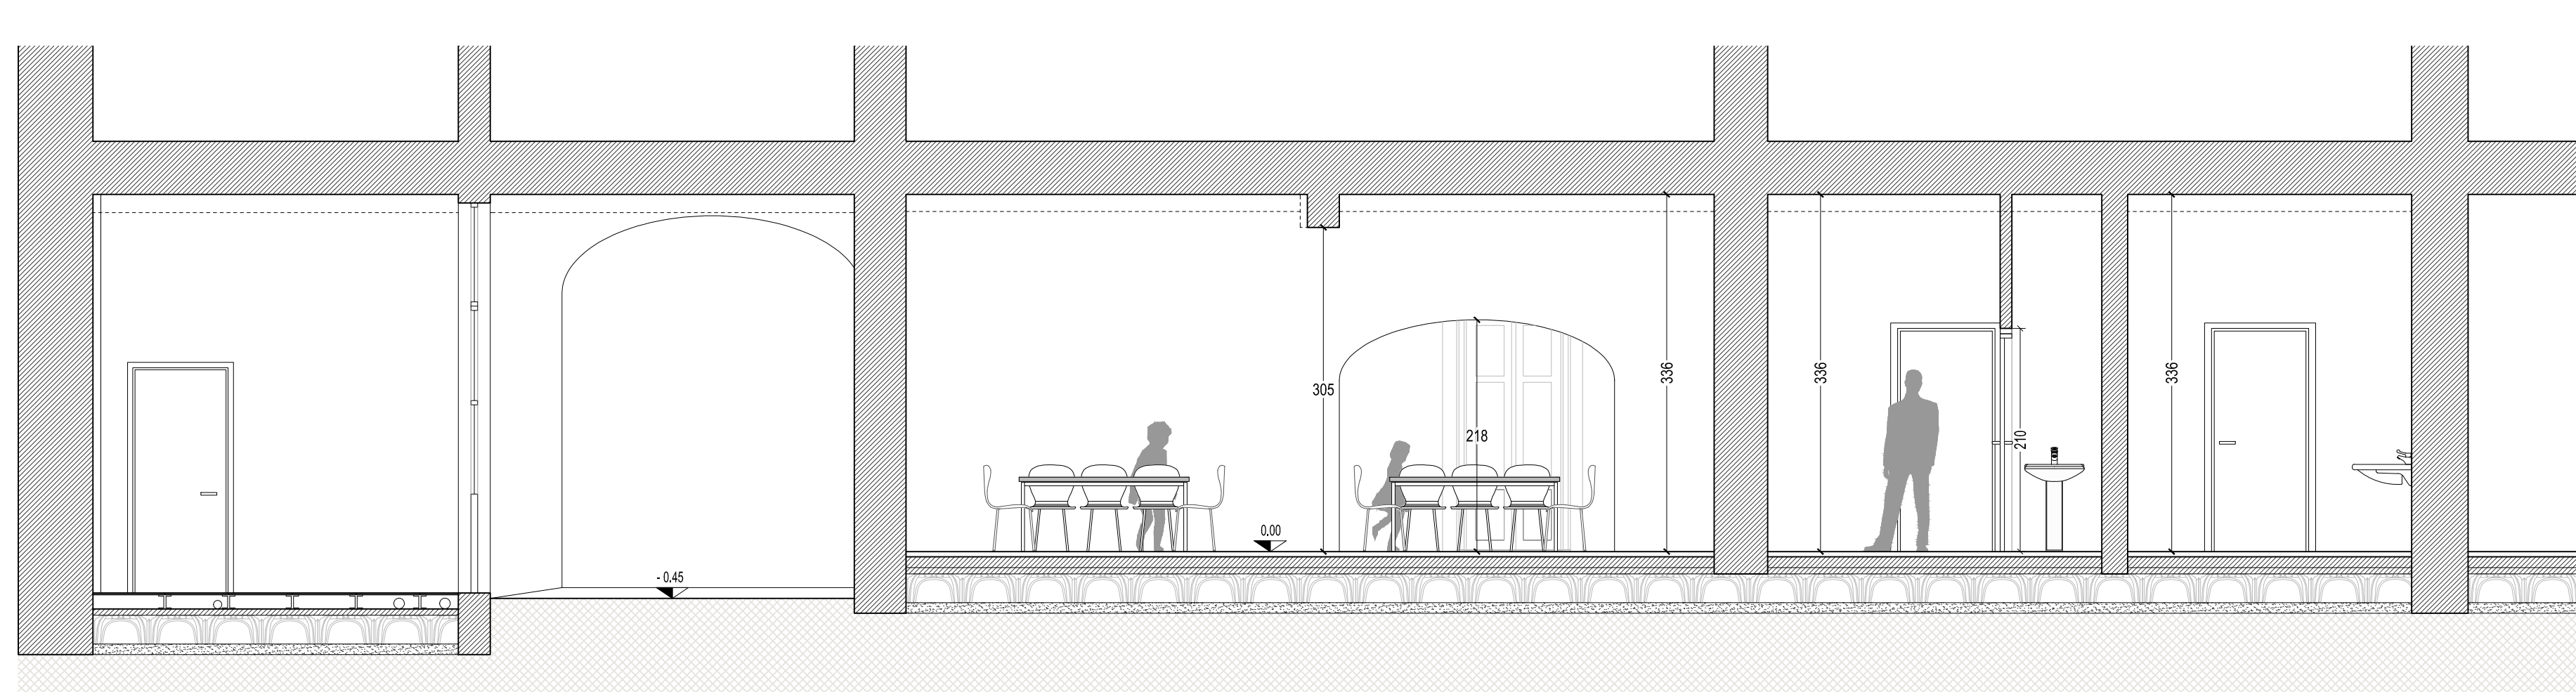

PIANO TERRA

SEZIONE 1 - 1

SEZIONE 2 - 2

SEZIONE 3 - 3

SEZIONE 4 - 4

PROGETTO WELFARE METROPOLITANO E RIGENERAZIONE URBANA
 Città metropolitana di Milano
 NO.5.9.L

5. RICA (Rigenerare Comunità e Abitare) verso Human Technopole

COMUNE DI VANZAGO
 Realizzazione di un Community Hub / #OP Café presso i locali al piano terra dell'ala laterale di Palazzo Calderara

PROGETTO ESECUTIVO
 PROGETTO - Pianta piano terreno | Sezioni longitudinali, trasversali
 Ordine degli Architetti, Ingegneri, Pianisti, Paisaggisti e Condizionieri della Provincia di Monza e della Brianza
 Responsabile del Procedimento: Arch. Redeo Comini
 Progettista: Arch. Emilio Cigavatti con Aten, Elena Vercellotti
 EMILIO CARAVATTI ARCHITETTO