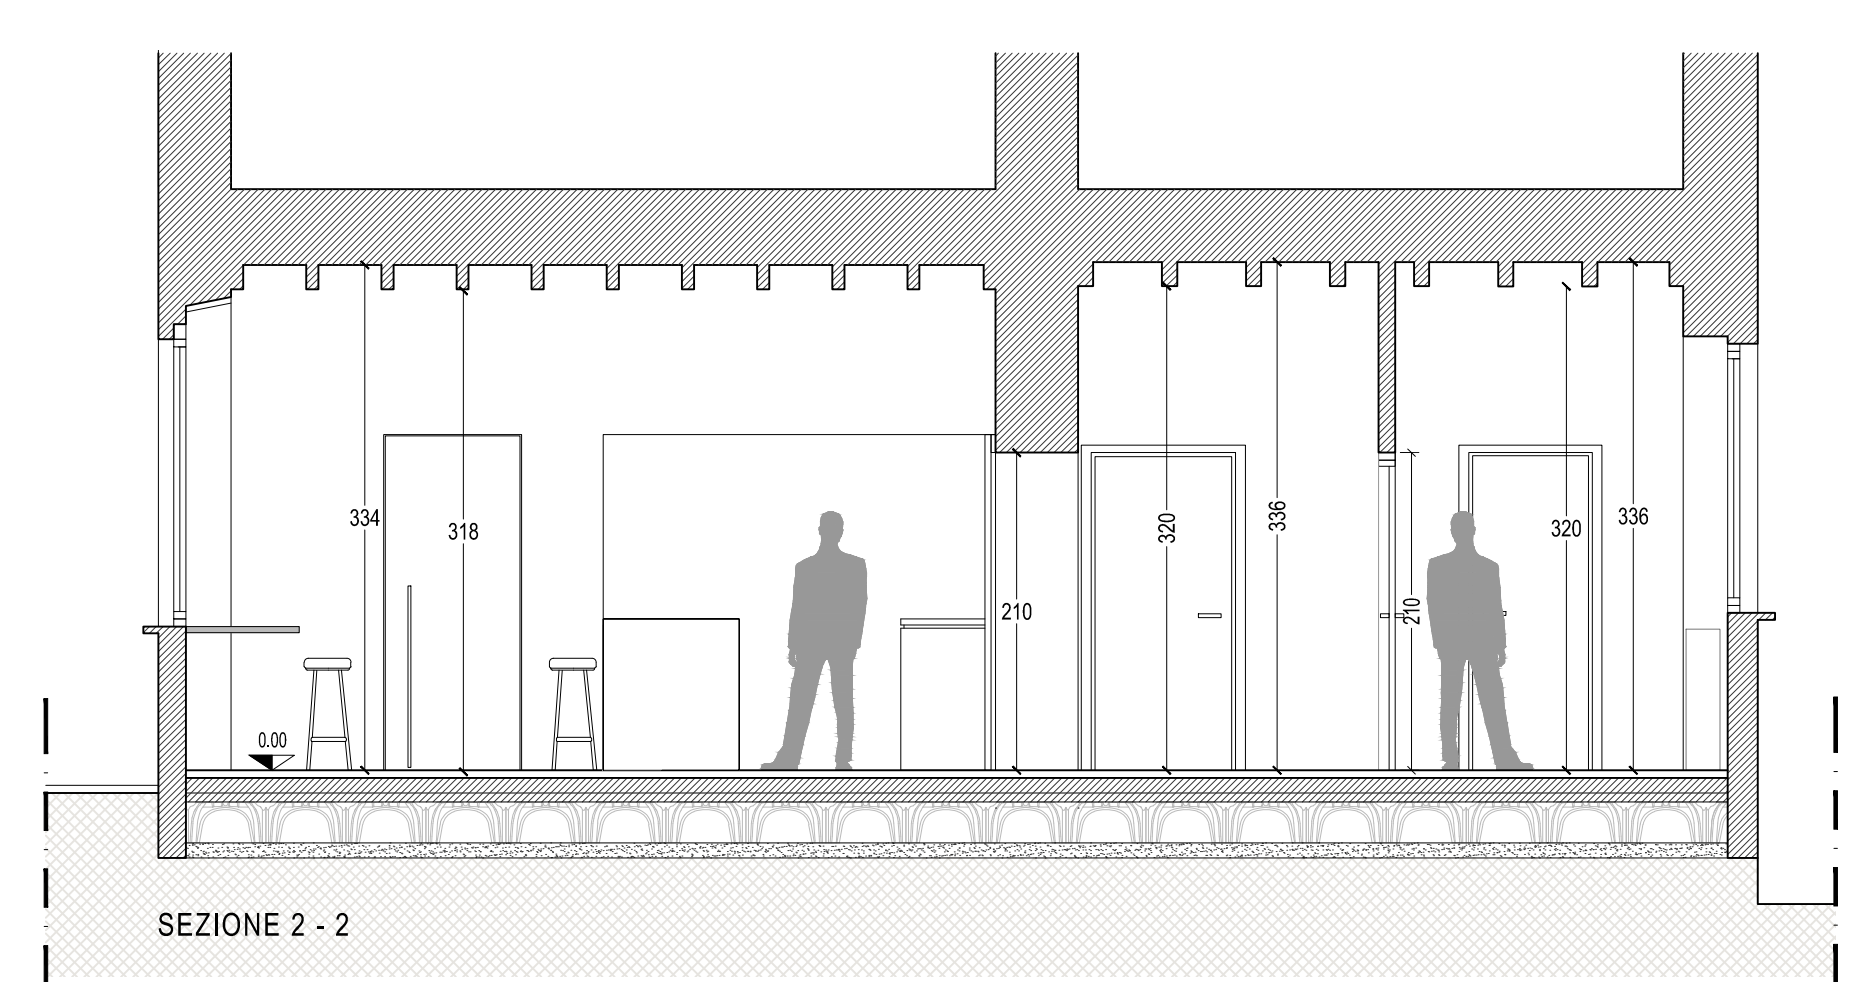

PIANO TERRA

SEZIONE 1 - 1

SEZIONE 2 - 2

SEZIONE 3 - 3

SEZIONE 4 - 4

PROGETTO WELFARE METROPOLITANO E RIGENERAZIONE URBANA
 Città metropolitana di Milano
 NO.5.9.L

5. RICA (Rigenerare Comunità e Abitare) verso Human Technopole

COMUNE DI VANZAGO
 Realizzazione di un Community Hub / #OP Café presso i locali al piano terra dell'ala laterale di Palazzo Calderara

PROGETTO ESECUTIVO
 PROGETTO - Pianta piano terreno | Sezioni longitudinali, trasversali
 Ordine degli Architetti, Ingegneri, Pianisti, Paisaggisti e Condizionieri della Provincia di Monza e della Brianza
 Responsabile del Procedimento: Arch. Redeo Comini
 Progettista: Arch. Emilio Cigavatti con Aten, Elena Vercellotti
 EMILIO CARAVATTI ARCHITETTO