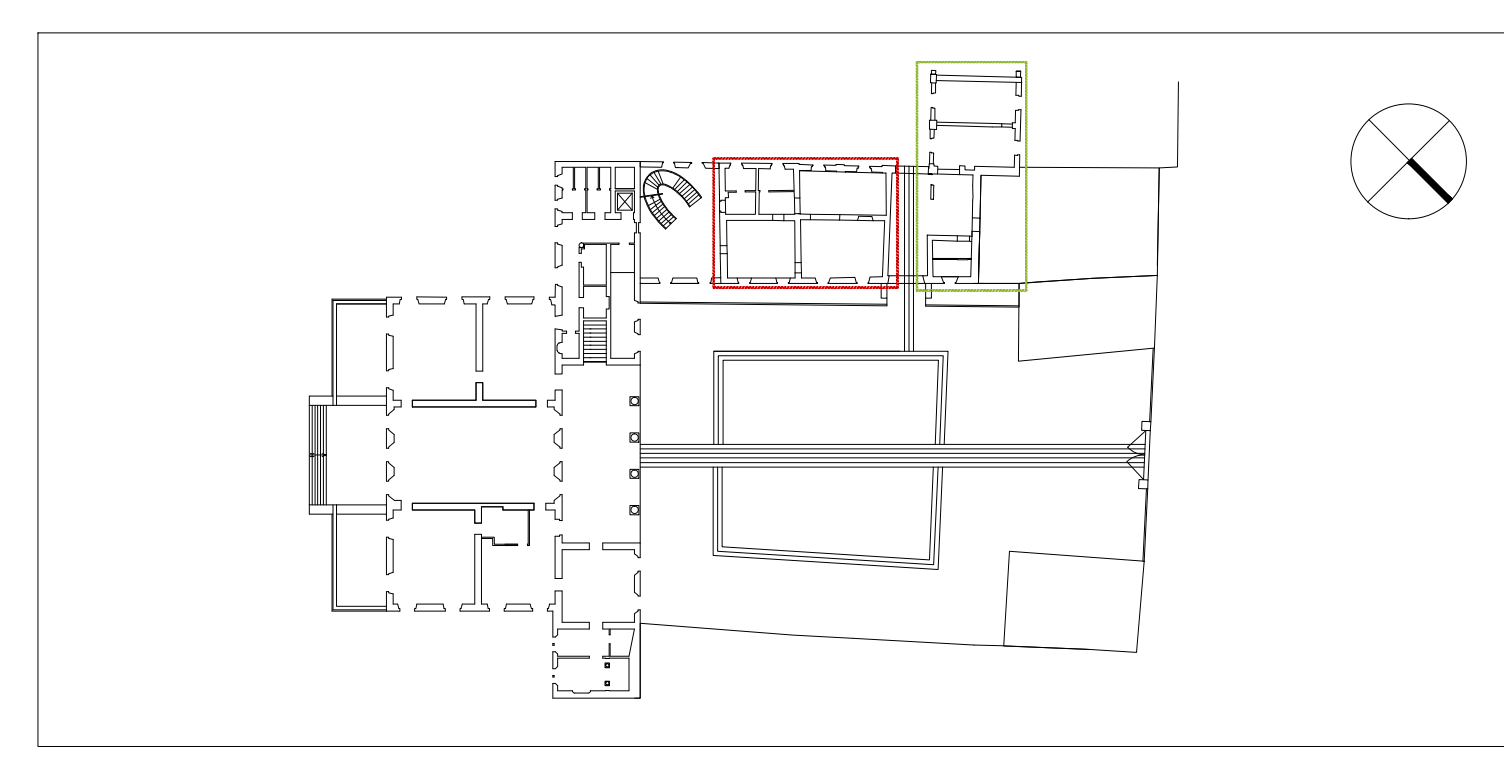

PIANO TERRA

SEZIONE 1 - 1

SEZIONE 2 - 2

SEZIONE 3 - 3

SEZIONE 4 - 4

PROGETTO WELFARE METROPOLITANO E RIGENERAZIONE URBANA
 Città metropolitana di Milano
 NO.5.9.L

5. RICA (Rigenerare Comunità e Abitare) verso Human Technopole

COMUNE DI VANZAGO
 Realizzazione di un Community Hub / #OP Café presso i locali al piano terra dell'ala laterale di Palazzo Calderara

PROGETTO ESECUTIVO
 PROGETTO - Pianta piano terreno | Sezioni longitudinali, trasversali
 Ordine degli Architetti, Ingegneri, Pianisti, Paisaggisti e Condizionieri della Provincia di Monza e della Brianza
 Responsabile del Procedimento: Arch. Redeo Comini
 Progettista: Arch. Emilio Cigavatti con Aten, Elena Vercellotti
 EMILIO CARAVATTI ARCHITETTO