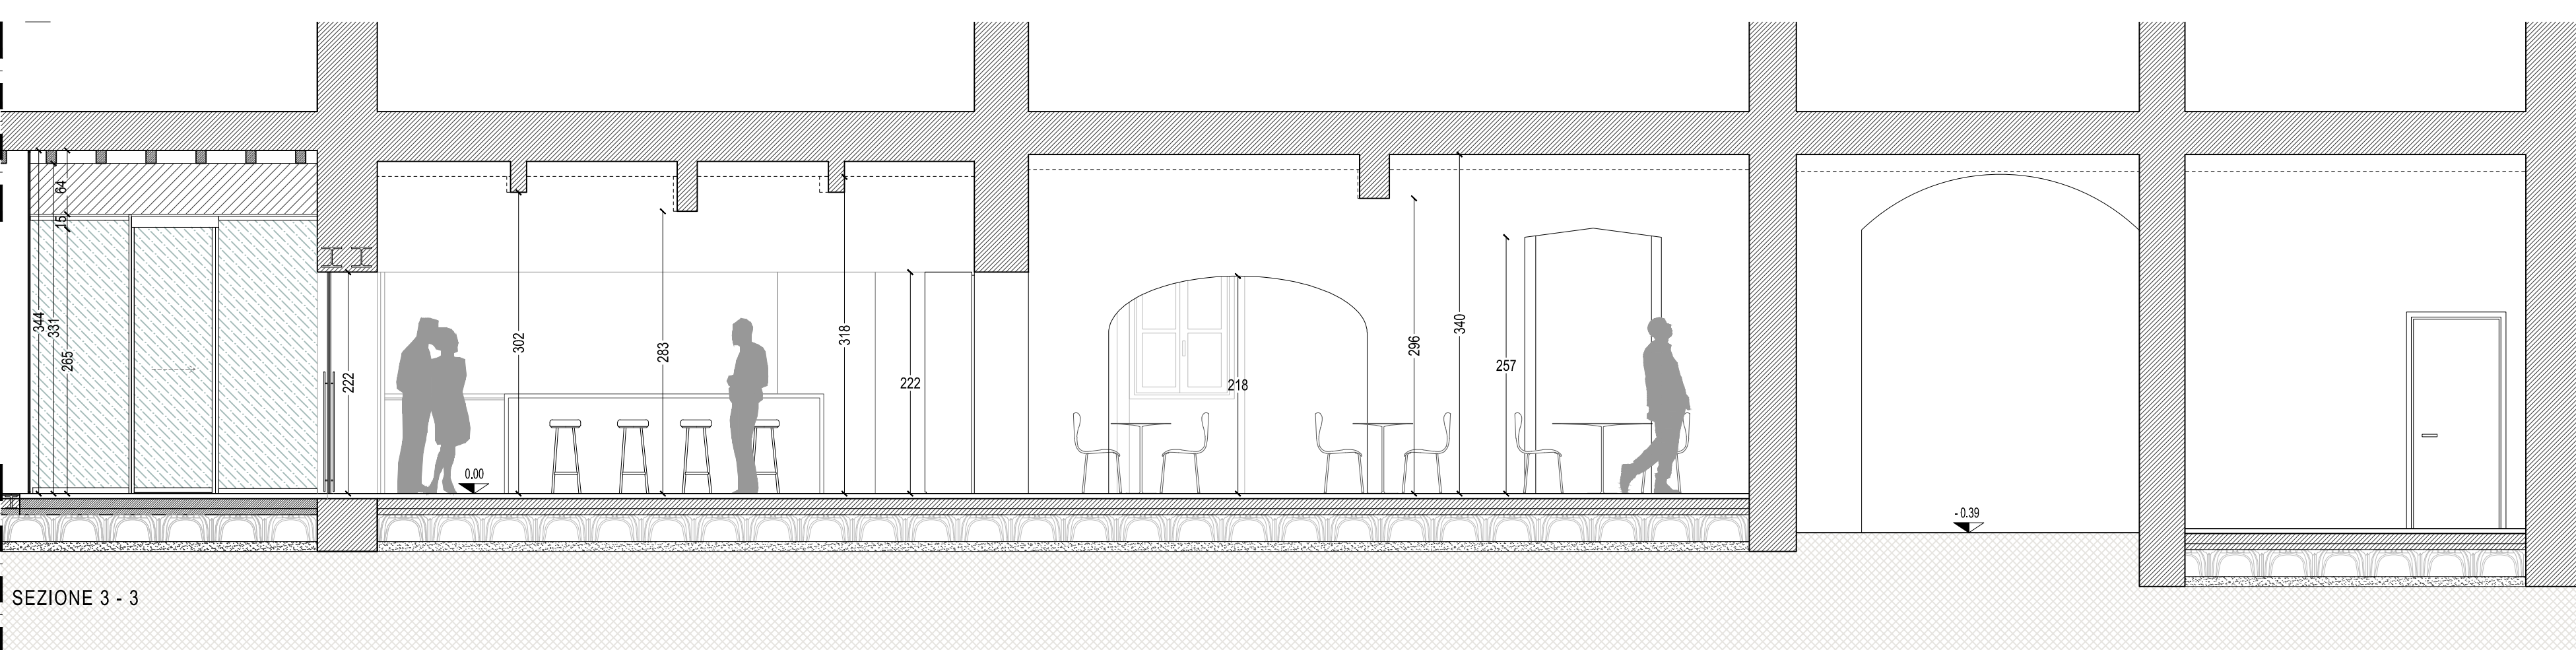

PIANO TERRA

SEZIONE 1 - 1

SEZIONE 2 - 2

SEZIONE 3 - 3

SEZIONE 4 - 4

PROGETTO WELFARE METROPOLITANO E RIGENERAZIONE URBANA
 Città metropolitana di Milano
 NO.5.9.L

5. RICA (Rigenerare Comunità e Abitare) verso Human Technopole

COMUNE DI VANZAGO
 Realizzazione di un Community Hub / #OP Café presso i locali al piano terra dell'ala laterale di Palazzo Calderara

PROGETTO ESECUTIVO
 PROGETTO - Pianta piano terreno | Sezioni longitudinali, trasversali
 Ordine degli Architetti, Ingegneri, Pianisti, Paisaggisti e Condizionieri della Provincia di Monza e della Brianza
 Responsabile del Procedimento: Arch. Redeo Comini
 Progettista: Arch. Emilio Cigavatti con Aten, Elena Vercellotti
 EMILIO CARAVATTI ARCHITETTO